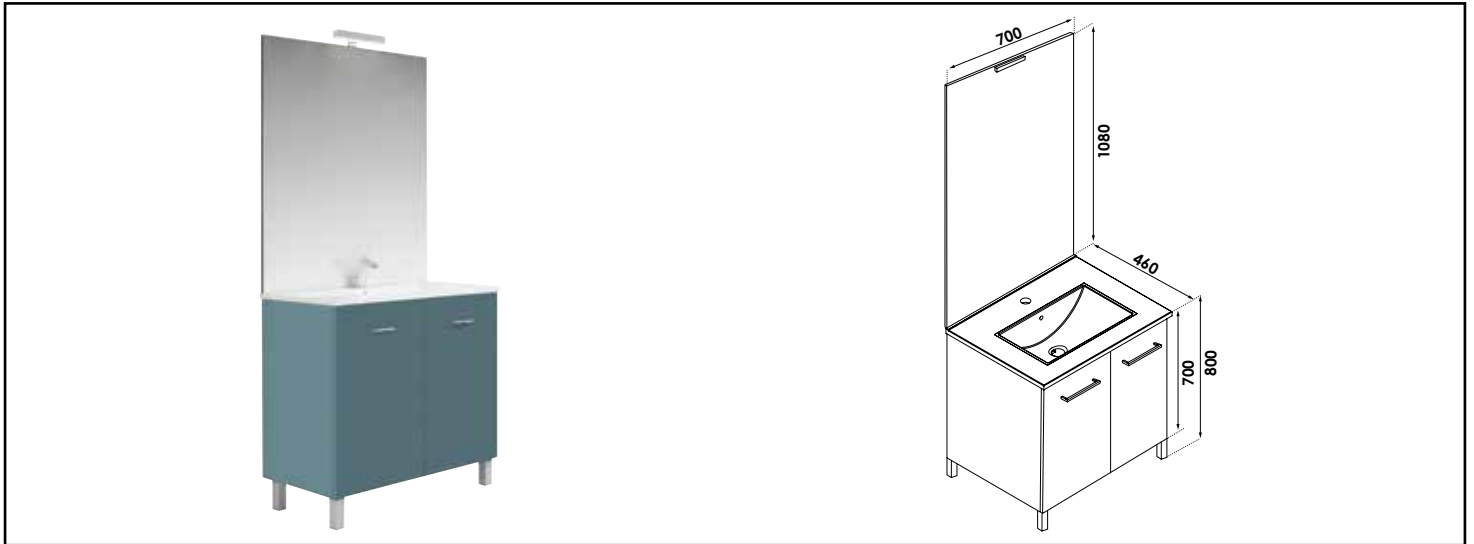

Référence : **401511567**

MEUBLE COMPLET NEW YORK AVEC MIROIR AFFL - LARG. 70 CM - COLORIS BLEU PAON

CARACTÉRISTIQUES

Meuble à suspendre finition bleu paon, plan céramique blanche simple vasque intégrée avec trop plein
 Dimensions : Largeur : 70cm x Profondeur : 46cm x Hauteur : 55cm
 Corps de meuble avec vide sanitaire 8cm
 Plan céramique blanc extra-plat, épaisseur : 18mm
 Dimension de la cuve : 450x255x120mm
 Structure du caisson (façade et corps) en panneaux de particules mélaminé hydrofuge, épaisseur : 16mm
 2 portes à fermeture ralentie
 Poignées en métal, finition chromée mat
 1 miroir affleurant collé sur panneau hydrofuge de 16mm avec applique LED classe 2 IP44, hauteur : 108cm
 Accessoires en options : pieds réglables en hauteur : de 29 à 31cm
 Livré pré-monté, sans robinetterie, sans visserie de fixation murale, sans vidage
 Fabrication européenne
 Norme PEFC
 Ecotaxe en sus